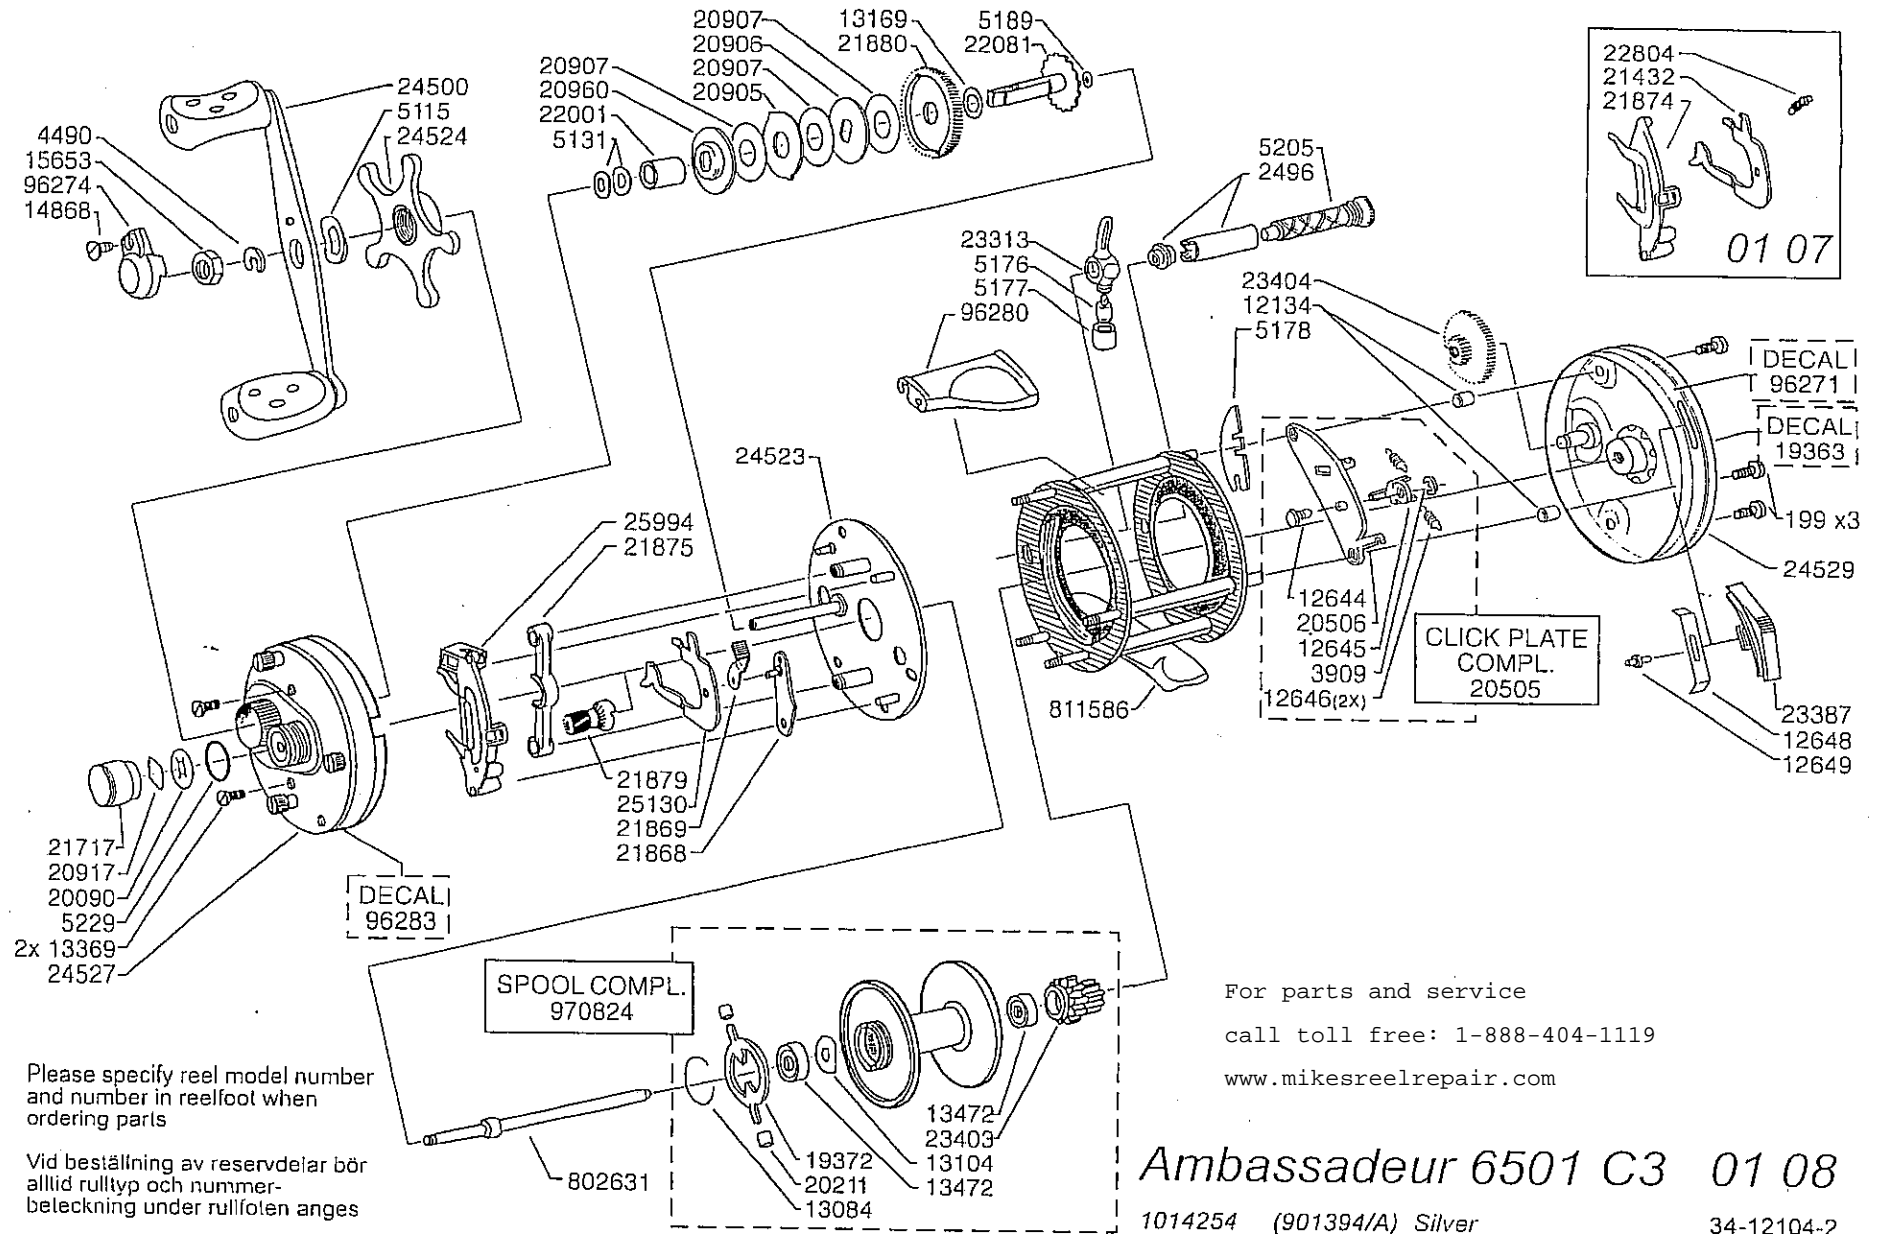

For parts and service
 call toll free: 1-888-404-1119
 www.mikesreelrepair.com

Please specify reel model number
 and number in reelfoot when
 ordering parts

Vid beställning av reservdelar bör
 alltid rulltyp och nummer-
 beteckning under rullfoten anges

For parts and service
 call toll free: 1-888-404-1119
 www.mikesreelrepair.com

Ambassadeur 6501 C3 01 08

1014254 (901394/A) Silver

34-12104-2